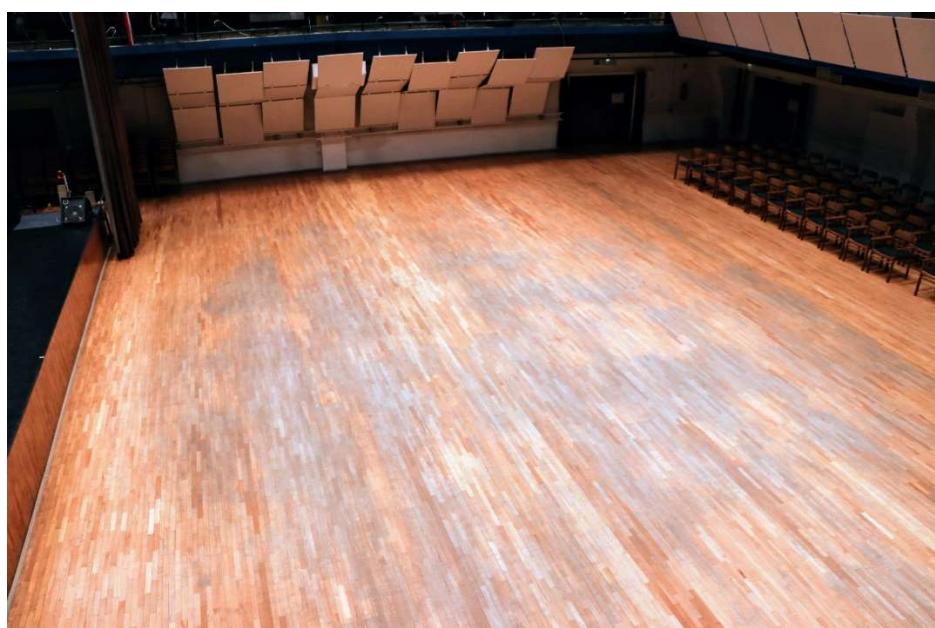

SZÍNHÁZTERMI NÉZŐTÉR

SZÍNPAD

8 sor földszinti ülőhely, a sorok/padlózat nem emelkedik

5 sor "Tribün" ülőhely, székek soronként emelkednek

Az 500 m² alapterületű színháztermünk 300 fő befogadására alkalmas (tűzvédelmi okok miatt lett lekorlátozva a terem a jelenlegi 300 főre). Korszerű színháztermi hangosítással és világítással rendelkezik. Ideális helyszíne konferenciáknak, színházi, zenei- és táncelőadásoknak. A teremben lévő székek és a lelátó (tribün) elbontható, ami által egy egységes, egyenes tér alakítható ki, így nagyobb táncos rendezvényekhez is ideális! A terem 130 m²-es színpaddal rendelkezik két oldalán színpadjárással, kétoldalt öltözőkkel.

A színházterem többféle be-, illetve elrendezéssel is kérhető. Alap helyzetben, az összes székekkel + tribünnel 300 fő befogadására alkalmas.

Kérhető székek nélkül is (pl. táncos programokhoz és bálókhoz), ebben az esetben a tribün elbontásával az egész nézőtér egy egybefüggő, egyszintes, egyenes teret biztosít.

Kérhető a terem asztalokkal, ebben az esetben kb. 180 fő kényelmes elhelyezése lehetséges.

Színháztermünk 130m²-es színpaddal rendelkezik, két oldalán színpadjárással, amely előszínpaddal tovább bővíthető. A színpad rendezői jobb és bal oldalán nézőterre vezető mobil lépcső helyezhető el tetszőleges helyen.