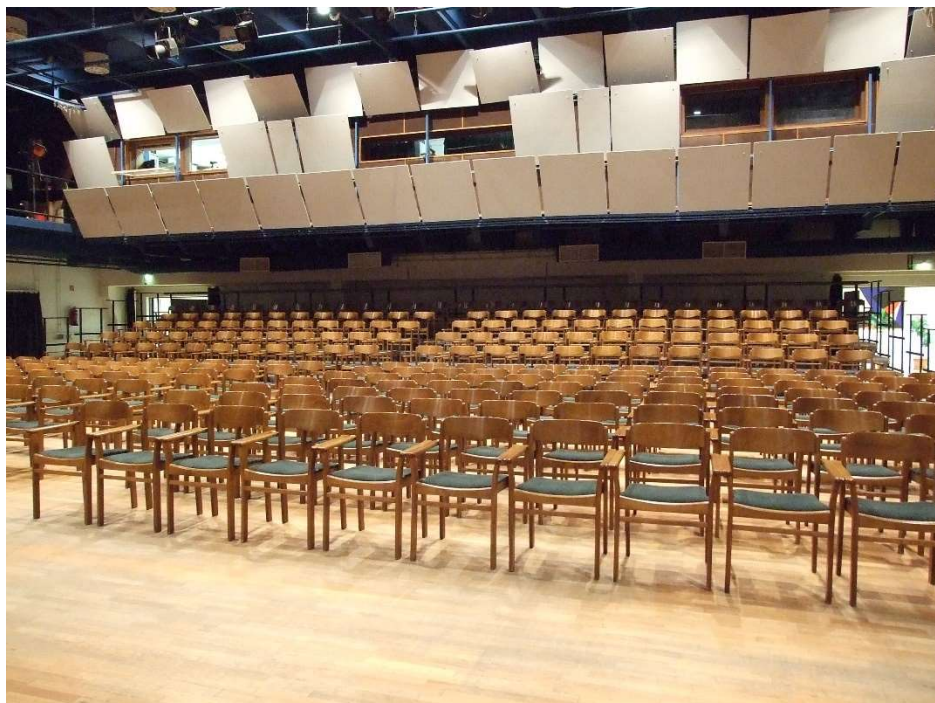

Pécsi Kulturális Központ

Apáczai Művelődési Ház

TECHNIKAI RIDER

Az Apáczai Művelődési Ház a Pécsi Kulturális Központ székhelye. Befogadó színházként színháztermünkben számos műfajnak tudunk színvonalas teret biztosítani: színházi előadás, opera, táncszínház, cirkuszművészeti előadás, prózai és zenés, komoly és könnyűzenei koncert.

SZÍNHÁZTERMI NÉZŐTÉR

SZÍNPAD

8 sor földszinti ülőhely, a sorok/padlózat nem emelkedik

5 sor "Tribün" ülőhely, székek soronként emelkednek

Az 500 m² alapterületű színháztermünk 300 fő befogadására alkalmas (tűzvédelmi okok miatt lett lekorlátozva a terem a jelenlegi 300 főre). Korszerű színháztermi hangosítással és világítással rendelkezik. Ideális helyszíne konferenciáknak, színházi, zenei- és táncelőadásoknak. A teremben lévő székek és a lelátó (tribün) elbontható, ami által egy egységes, egyenes tér alakítható ki, így nagyobb táncos rendezvényekhez is ideális! A terem 130 m²-es színpaddal rendelkezik két oldalán színpadjárással, kétoldalt öltözőkkel.

A színházterem többféle be-, illetve elrendezéssel is kérhető. Alap helyzetben, az összes székekkel + tribünnel 300 fő befogadására alkalmas.

Kérhető székek nélkül is (pl. táncos programokhoz és bálókhoz), ebben az esetben a tribün elbontásával az egész nézőtér egy egybefüggő, egyszintes, egyenes teret biztosít.

Kérhető a terem asztalokkal, ebben az esetben kb. 180 fő kényelmes elhelyezése lehetséges.

Színháztermünk 130m²-es színpaddal rendelkezik, két oldalán színpadjárással, amely előszínpaddal tovább bővíthető. A színpad rendezői jobb és bal oldalán nézőterre vezető mobil lépcső helyezhető el tetszőleges helyen.