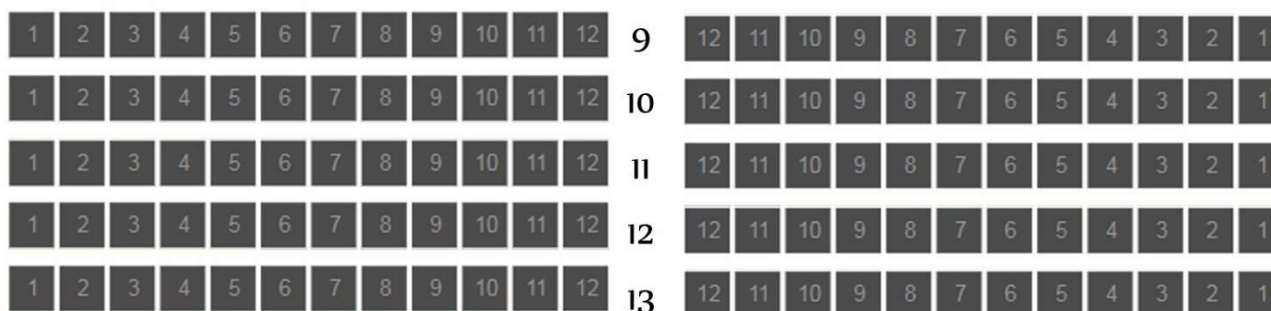

Pécsi Kulturális Központ

Apáczai Művelődési Ház

TECHNIKAI RIDER

Az Apáczai Művelődési Ház a Pécsi Kulturális Központ székhelye. Befogadó színházként színháztermünkben számos műfajnak tudunk színvonalas teret biztosítani: színházi előadás, opera, táncszínház, cirkuszművészeti előadás, prózai és zenés, komoly és könnyűzenei koncert.

SZÍNHÁZTERMI NÉZŐTÉR

SZÍNPAD

8 sor földszinti ülőhely, a sorok/padlózat nem emelkedik

5 sor "Tribün" ülőhely, székek soronként emelkednek

Az 500 m² alapterületű színháztermünk 300 fő befogadására alkalmas (tűzvédelmi okok miatt lett lekorlátozva a terem a jelenlegi 300 főre). Korszerű színháztermi hangosítással és világítással rendelkezik. Ideális helyszíne konferenciáknak, színházi, zenei- és táncelőadásoknak. A teremben lévő székek és a lelátó (tribün) elbontható, ami által egy egységes, egyenes tér alakítható ki, így nagyobb táncos rendezvényekhez is ideális! A terem 130 m²-es színpaddal rendelkezik két oldalán színpadjárással, kétoldalt öltözőkkel.

A színházterem többféle be-, illetve elrendezéssel is kérhető. Alap helyzetben, az összes székekkel + tribünnel 300 fő befogadására alkalmas.

Kérhető székek nélkül is (pl. táncos programokhoz és bálókhoz), ebben az esetben a tribün elbontásával az egész nézőtér egy egybefüggő, egyszintes, egyenes teret biztosít.

Kérhető a terem asztalokkal, ebben az esetben kb. 180 fő kényelmes elhelyezése lehetséges.

Színháztermünk 130m²-es színpaddal rendelkezik, két oldalán színpadjárással, amely előszínpaddal tovább bővíthető. A színpad rendezői jobb és bal oldalán nézőterre vezető mobil lépcső helyezhető el tetszőleges helyen.