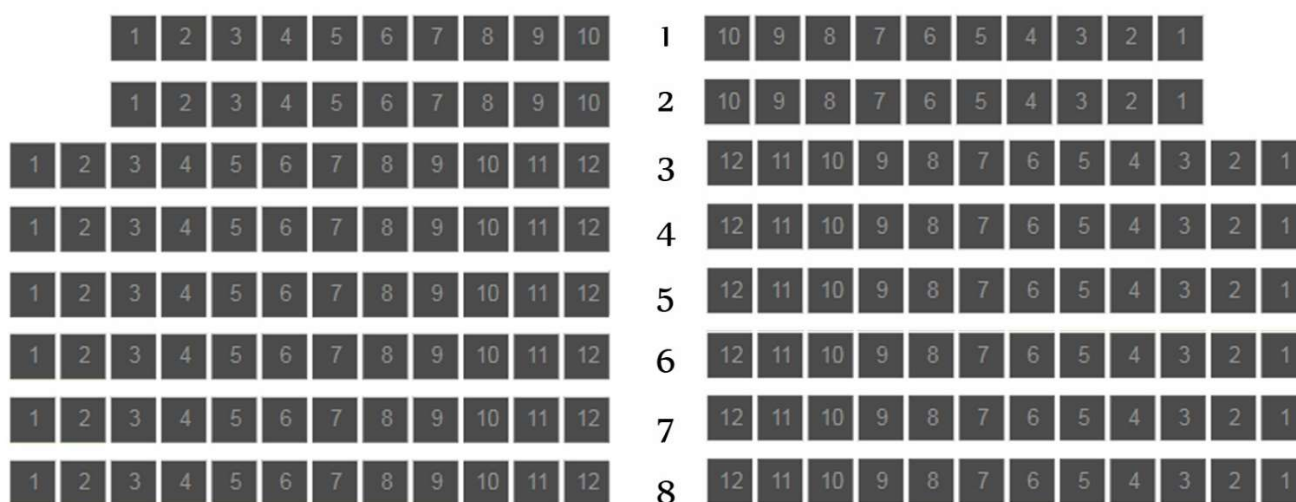

Pécsi Kulturális Központ

Apáczai Művelődési Ház

TECHNIKAI RIDER

Az Apáczai Művelődési Ház a Pécsi Kulturális Központ székhelye. Befogadó színházként színháztermünkben számos műfajnak tudunk színvonalas teret biztosítani: színházi előadás, opera, táncszínház, cirkuszművészeti előadás, prózai és zenés, komoly és könnyűzenei koncert.

SZÍNHÁZTERMI NÉZŐTÉR

SZÍNPAD

8 sor földszinti ülőhely, a sorok/padlózat nem emelkedik

5 sor "Tribün" ülőhely, székek soronként emelkednek

Az 500 m² alapterületű színháztermünk 300 fő befogadására alkalmas (tűzvédelmi okok miatt lett lekorlátozva a terem a jelenlegi 300 főre). Korszerű színháztermi hangosítással és világítással rendelkezik. Ideális helyszíne konferenciáknak, színházi, zenei- és táncelőadásoknak. A teremben lévő székek és a lelátó (tribün) elbontható, ami által egy egységes, egyenes tér alakítható ki, így nagyobb táncos rendezvényekhez is ideális! A terem 130 m²-es színpaddal rendelkezik két oldalán színpadjárással, kétoldalt öltözőkkel.

A színházterem többféle be-, illetve elrendezéssel is kérhető. Alap helyzetben, az összes székekkel + tribünnel 300 fő befogadására alkalmas.

Kérhető székek nélkül is (pl. táncos programokhoz és bálókhoz), ebben az esetben a tribün elbontásával az egész nézőtér egy egybefüggő, egyszintes, egyenes teret biztosít.

Kérhető a terem asztalokkal, ebben az esetben kb. 180 fő kényelmes elhelyezése lehetséges.

Színháztermünk 130m²-es színpaddal rendelkezik, két oldalán színpadjárással, amely előszínpaddal tovább bővíthető. A színpad rendezői jobb és bal oldalán nézőterre vezető mobil lépcső helyezhető el tetszőleges helyen.