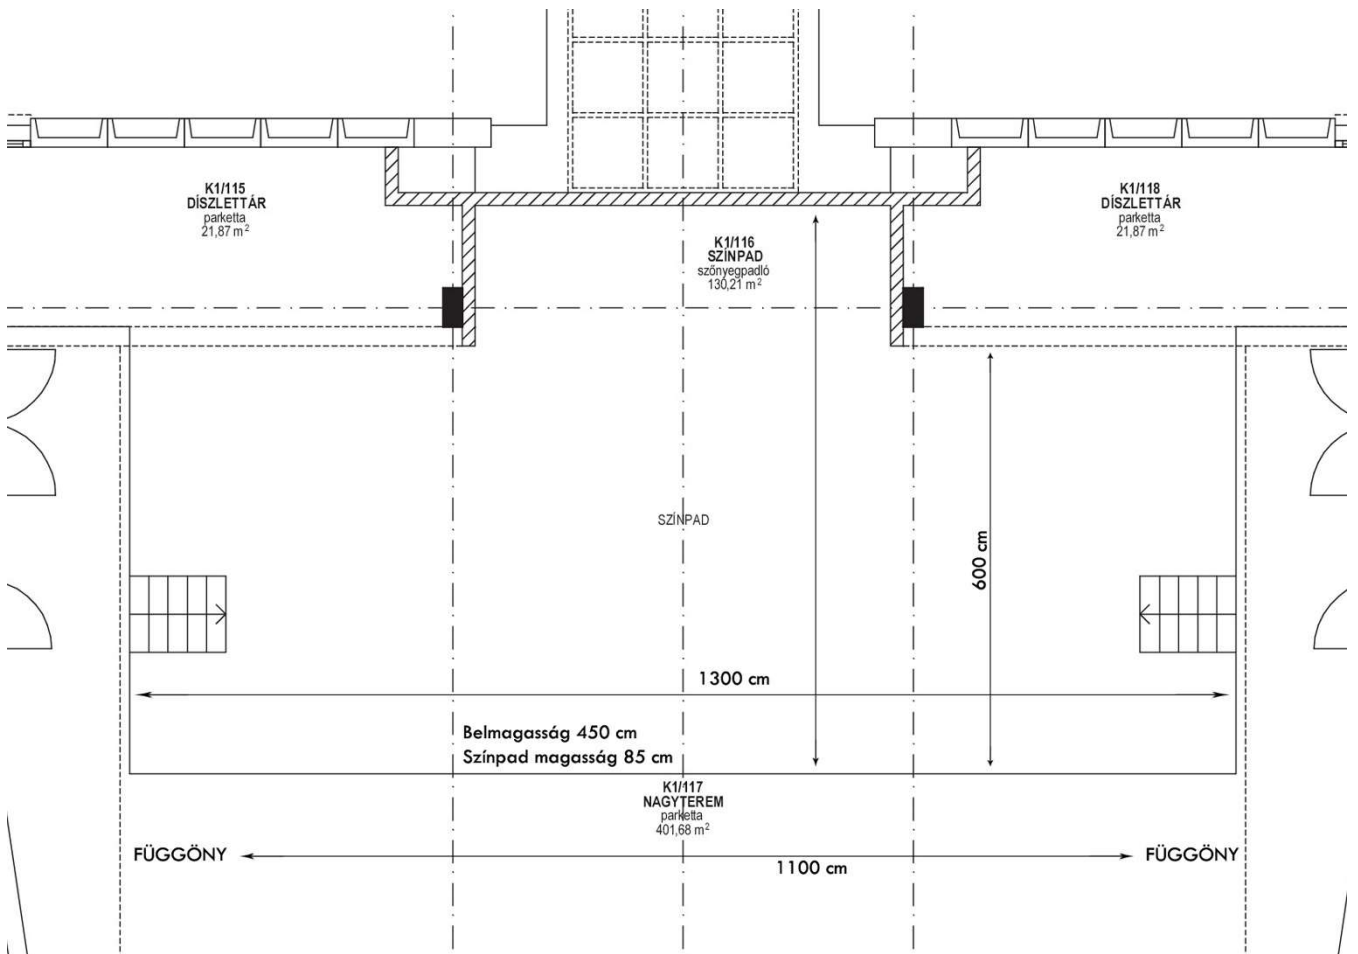

SZÍNHÁZTERMI NÉZŐTÉR

SZÍNPAD

8 sor földszinti ülőhely, a sorok/padlózat nem emelkedik

5 sor "Tribün" ülőhely, székek soronként emelkednek

Az 500 m² alapterületű színháztermünk 300 fő befogadására alkalmas (tűzvédelmi okok miatt lett lekorlátozva a terem a jelenlegi 300 főre). Korszerű színháztermi hangosítással és világítással rendelkezik. Ideális helyszíne konferenciáknak, színházi, zenei- és táncelőadásoknak. A teremben lévő székek és a lelátó (tribün) elbontható, ami által egy egységes, egyenes tér alakítható ki, így nagyobb táncos rendezvényekhez is ideális! A terem 130 m²-es színpaddal rendelkezik két oldalán színpadjárással, kétoldalt öltözőkkel.

A színházterem többféle be-, illetve elrendezéssel is kérhető. Alap helyzetben, az összes székekkel + tribünnel 300 fő befogadására alkalmas.

Kérhető székek nélkül is (pl. táncos programokhoz és bálókhoz), ebben az esetben a tribün elbontásával az egész nézőtér egy egybefüggő, egyszintes, egyenes teret biztosít.

Kérhető a terem asztalokkal, ebben az esetben kb. 180 fő kényelmes elhelyezése lehetséges.

Színháztermünk 130m²-es színpaddal rendelkezik, két oldalán színpadjárással, amely előszínpaddal tovább bővíthető. A színpad rendezői jobb és bal oldalán nézőterre vezető mobil lépcső helyezhető el tetszőleges helyen.